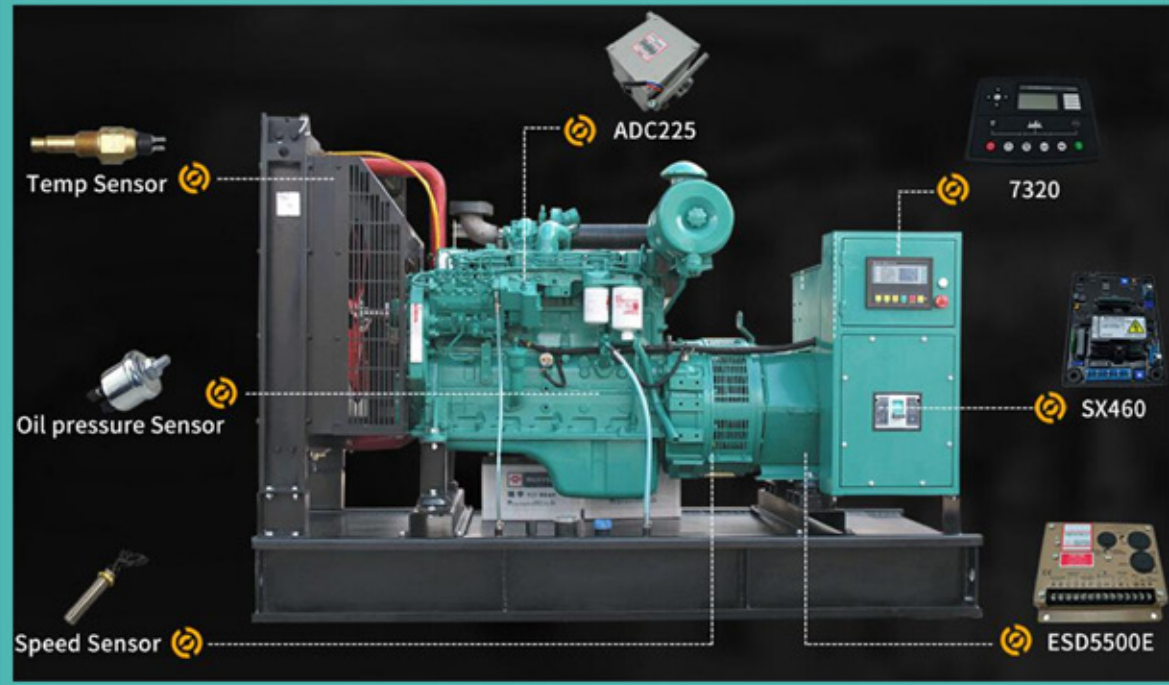

MARINE - JENERATÖR & İŞ MAKINALARI

MARINE - JENERATÖR & İŞ MAKINALARI