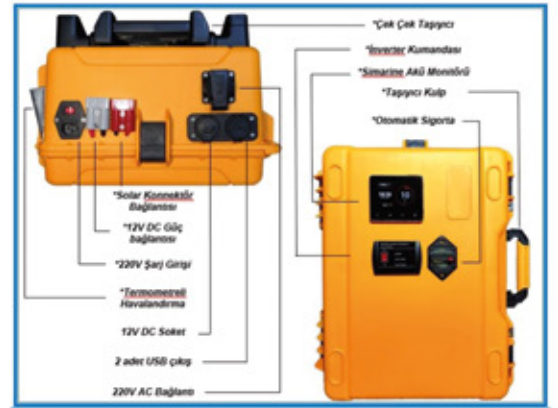

ENERJİ KÜPÜ DZ1200 TAŞINABİLİR ENERJİ SETİ (SOLAR PANEL VE 220V İLE ŞARJ OLABİLİR 1200W KAPASİTELİ)

*Çok Çok Zappıcı

*Inverter Kumandası

*Sıvıya AKÜ Montajı

*Taşıyıcı Kulp

*Otomatik Sigorta

*Solar Konektör Bağlantısı

*12V DC Güç Bağlantısı

*220V Şarj Girişi

*Termometreli Havalandırma

12V DC Soket

2 adet USB çıkış

220V AC Bağlantı